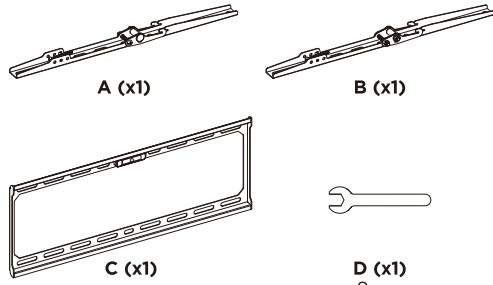

VAŽNO: Pre instalacije uverite se da ste dobili sve potrebne delove sa liste, u slučaju da neki deo nedostaje ili je oštećen kontaktirajte prodavca radi zamene.

ODRŽAVANJE: Proveriti da li je nosač čvrsto fiksiran za podlogu i bezbedan za upotrebu, bar jednom na svaka tri meseca.

Dimensions (mm)

32/75 TILT

VESA Compatible
50x50 75x75 100x100 100x150 150x100
100x200 200x100 150x150 200x200
200x300 300x200 200x400 400x200
300x300 300x400 400x300 400x400

75"
MAX
FLAT/CURVED

45kg
(99lbs)
RATED