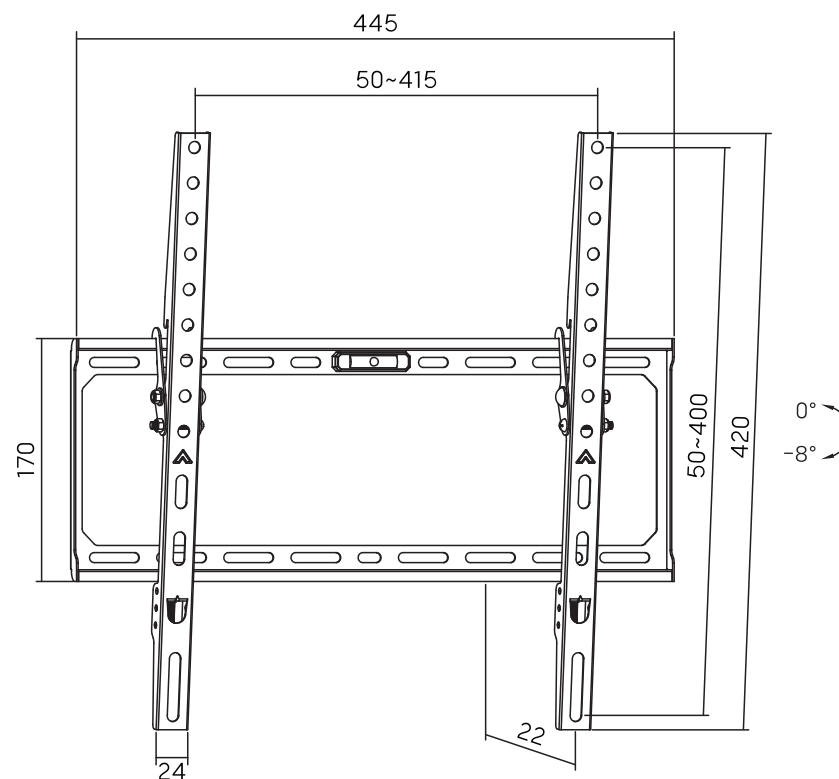

UPOZORENJE: Upotreba uređaja težih od deklarisanе nosivosti nosača može dovesti do loma nosača i povreda. Nemojte prekoračiti dozvoljenu težinu!

- Nosač mora biti postavljen i sklopljen isključivo kako je navedeno u uputstvu. Nepravilna instalacija može dovesti do štete i ozbiljnih povreda.
- Pri instalaciji se mora koristiti predviđeni alat i sigurnosna oprema. Instalaciju moraju obaviti profesionalci.
- Proizvod je namenjen za instalaciju isključivo na čvrstim podlogama, betonskim ili zidovima od cigle.
- Proverite da li je predviđena površina za instalaciju dovoljno čvrsta da podnese zajedničku težinu nosača sa okačenim uređajima.
- Upotrebite isključivo isporučene zavrtnje i nikako ih NEMOJTE PRETEZATI pri montaži, pretezanje dovodi do oštećenja konstrukcije i značajnog smanjenja nosivosti nosača.
- Proizvod sadrži male delove koji se lako mogu progutati stoga je nepohodno dok nije montiran da ga držite dalje od dece.
- Pri podizanju teških delova koristite pomoć asistenta ili upotrebite mehaničke uređaje za podizanje kako bi se izbegle povrede i oštećenja.
- Nosač je dozvoljeno isključivo koristiti za predviđenu namenu, zabranjeno je penjati se, stajati ili se obesiti o njega.
- Proizvod je namenjen isključivo za unutrašnju montažu. Ukoliko se koristi za spolju montažu tokom vremena usled spoljnih uticaja može doći do lomljenja i povreda.
- Na proizvodu nisu dozvoljene prepravke ili modifikacije.

Dimensions (mm)

32/75 TILT

VESA Compatible
50x50 75x75 100x100 100x150 150x100
100x200 200x100 150x150 200x200
200x300 300x200 200x400 400x200
300x300 300x400 400x300 400x400

75"
MAX
FLAT/CURVED

45kg
(99lbs)
RATED

2

1

3

Note: If the display does not stop at your desired position, adjust the two side screws alternately using the tools as shown.